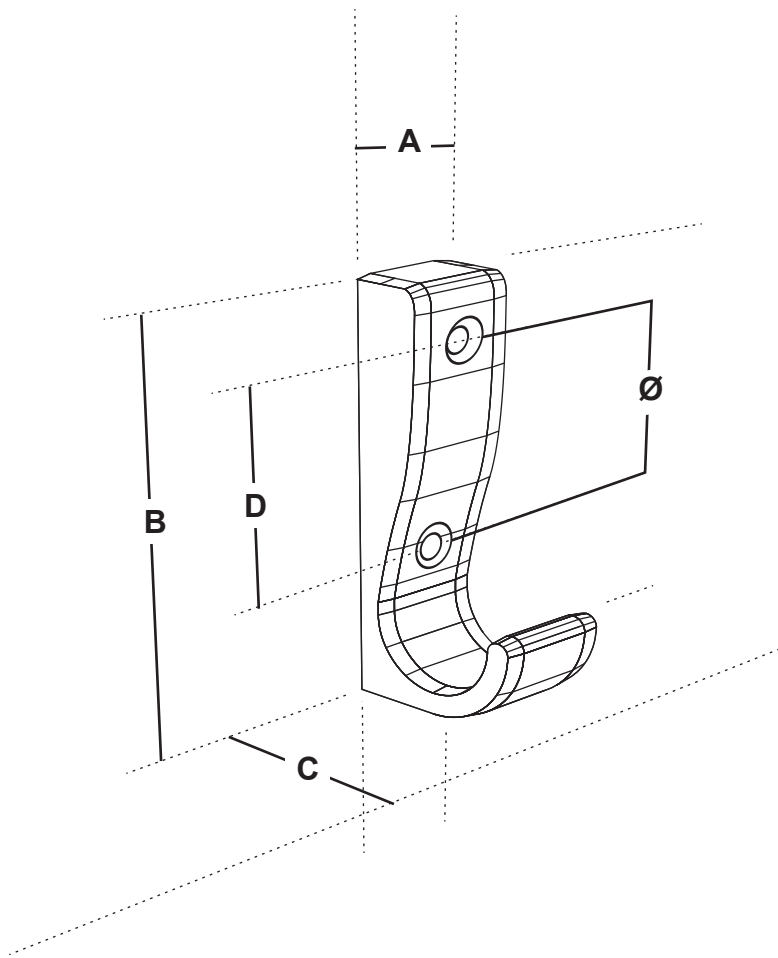

### DATA SHEET

<b>A</b>	18 mm
<b>B</b>	55 mm
<b>C</b>	32 mm
<b>D</b>	22 mm
<b>Ø</b>	3.5 mm

(Countersink 6 mm)

<b>1</b>	Side
<b>2</b>	Front
<b>3</b>	Back